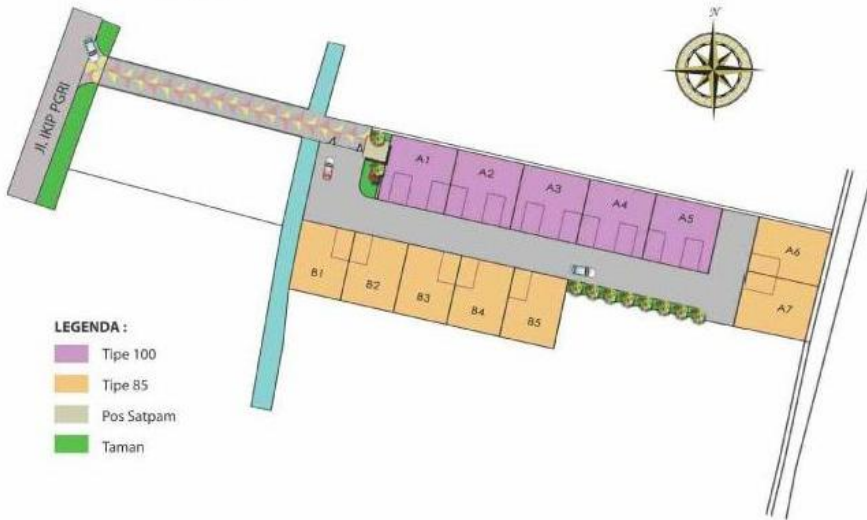

Harmony of City Living

The Best Investment and Comfortable Home

FASILITAS

Pos Satpam

Dilengkapi CCTV lingkungan

Artistic Main Gate

Taman

LOKASI : Jl. IKIP PGRI (Jl. Wates Km. 3) , Sonosewu. Ngestiharjo, Yogyakarta . (7 menit dr Malioboro)

SITE PLAN

Keseimbangan Dalam Kawasan Hunian

Metro Harmony Sonosewu adalah perumahan berkonsep *Town House* yang berlokasi dekat dari jantung kota Yogyakarta

Berjarak tempuh ± 7 menit dari titik Nol Kilometer Yogyakarta, Jl. Malioboro, Keraton Yogyakarta & Alun-alun Utara serta dikelilingi beragam fasilitas publik seperti Universitas PGRI Yogyakarta, pusat kuliner Soto Kadipiro & SPBU Kadipiro, sejak lama menjadikan kawasan pemukiman ini sebagai primadona bagi hunian keluarga & investasi properti yang menjanjikan

ARTISTIC MAIN GATE

LIMITED EDITION WITH PRIVATE POOL

DENAH LANTAI 1

DENAH LANTAI 2

TIPE 100
(LIMITED EDITION)

DENAH TIPE STANDAR

DENAH LANTAI 1

DENAH LANTAI 2