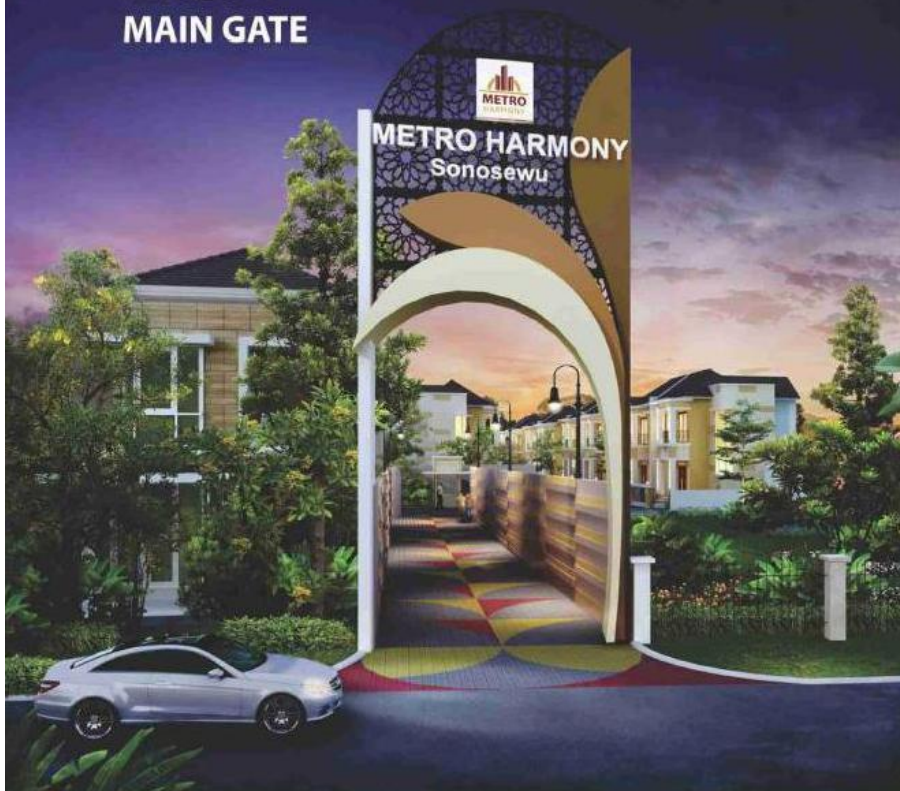

ARTISTIC MAIN GATE